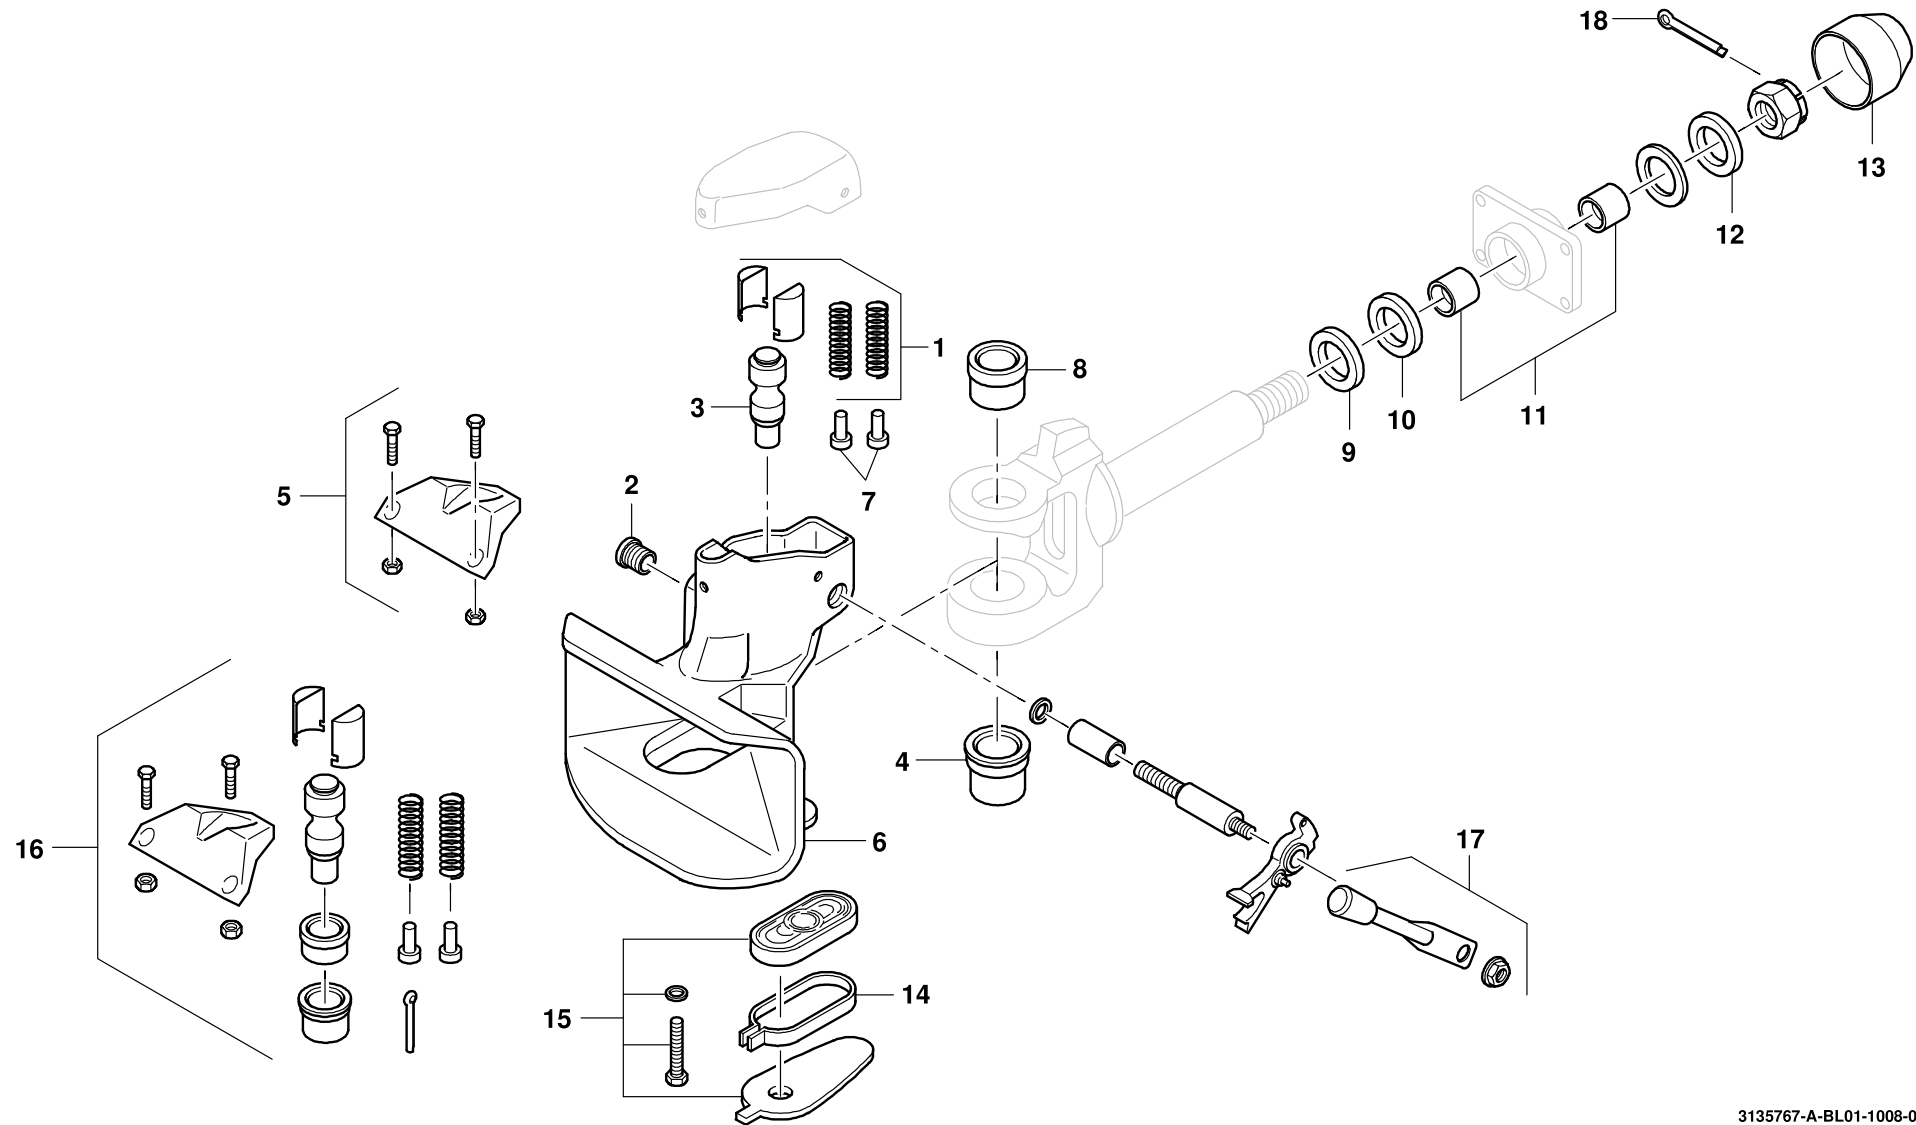

**GROVE**

ANHAENGEKUPPLUNG  
TRAILER COUPLING

BILDTAFEL  
PICTORIAL DISPLAY

GMK 3050  
BE 758  
G 000

10.08

3135767-ETL A

1/1

3135767-A-BL01-1008-0000